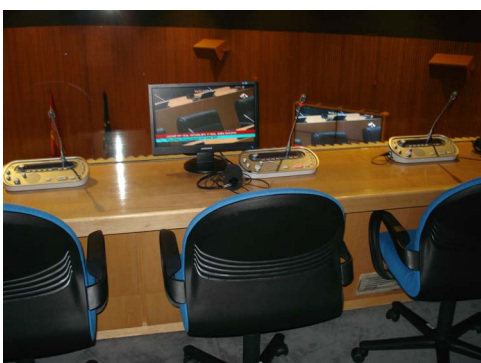

Cabina de traducción